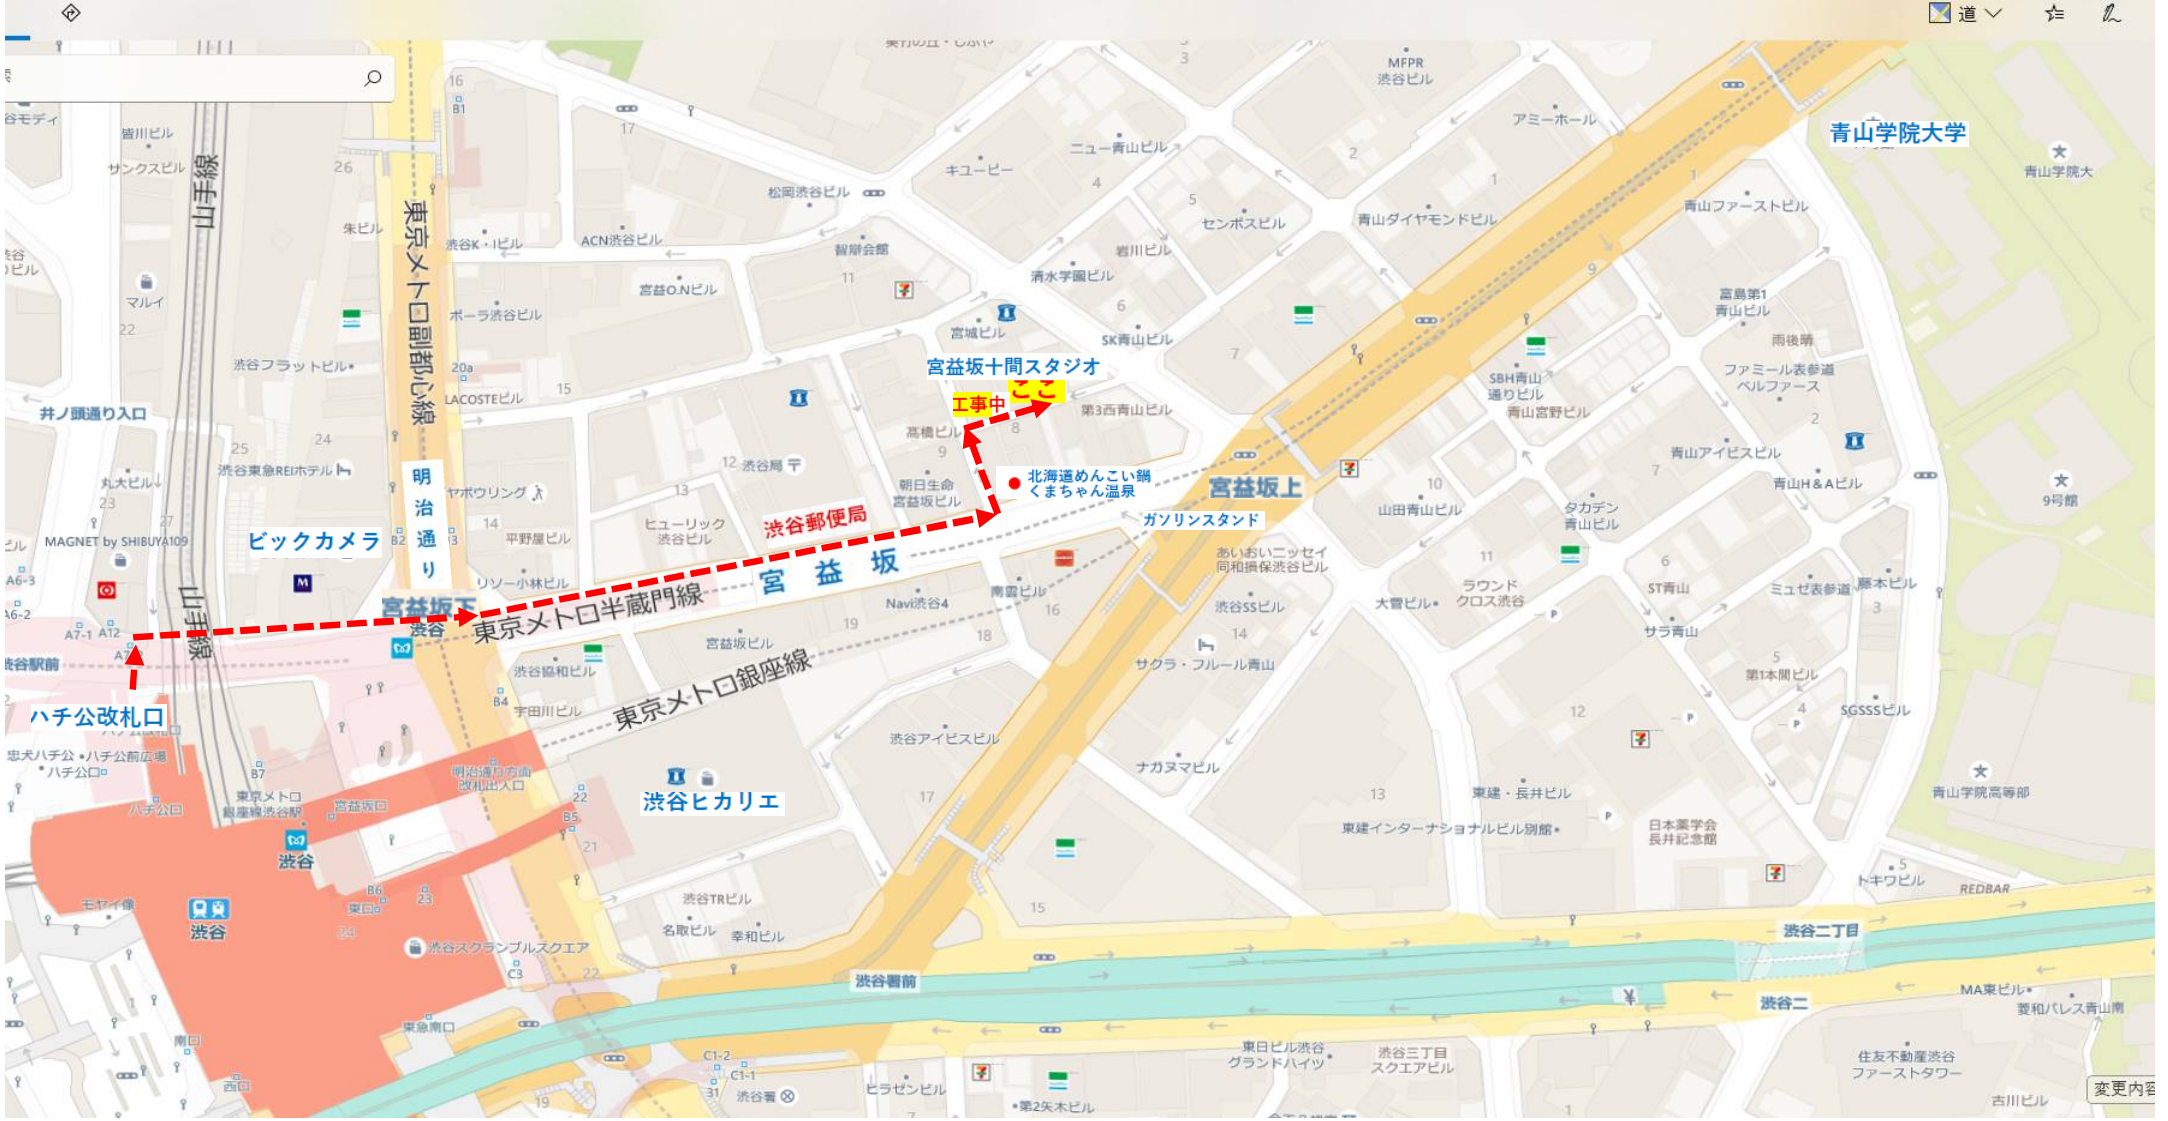

宮益坂十間スタジオ Aスタジオ

東京都渋谷区渋谷1-10-7 グローリア宮益坂III 北館5階

変更内容

宮益坂十間スタジオ Aスタジオ

東京都渋谷区渋谷1-10-7 グローリア宮益坂III 北館5階

渋谷駅から宮益坂(の左側)を青山学院方面に進む。

渋谷郵便局の少し先まで進み、

「北海道めんこい鍋くまちゃん温泉」の角を左折し、少し進む。

(突き当りにセブンイレブンが見えます。)

道の左側に「おまかせ亭」の看板があり、そこで右折する。

(右前方の一角は工事中です。)

少し進んだところの左側、マンション「グローリア宮益坂III」の玄関から入り、突き当り迄進む。

突き当り左側のエレベーターで5階で降りると近くにAスタジオが見えます。